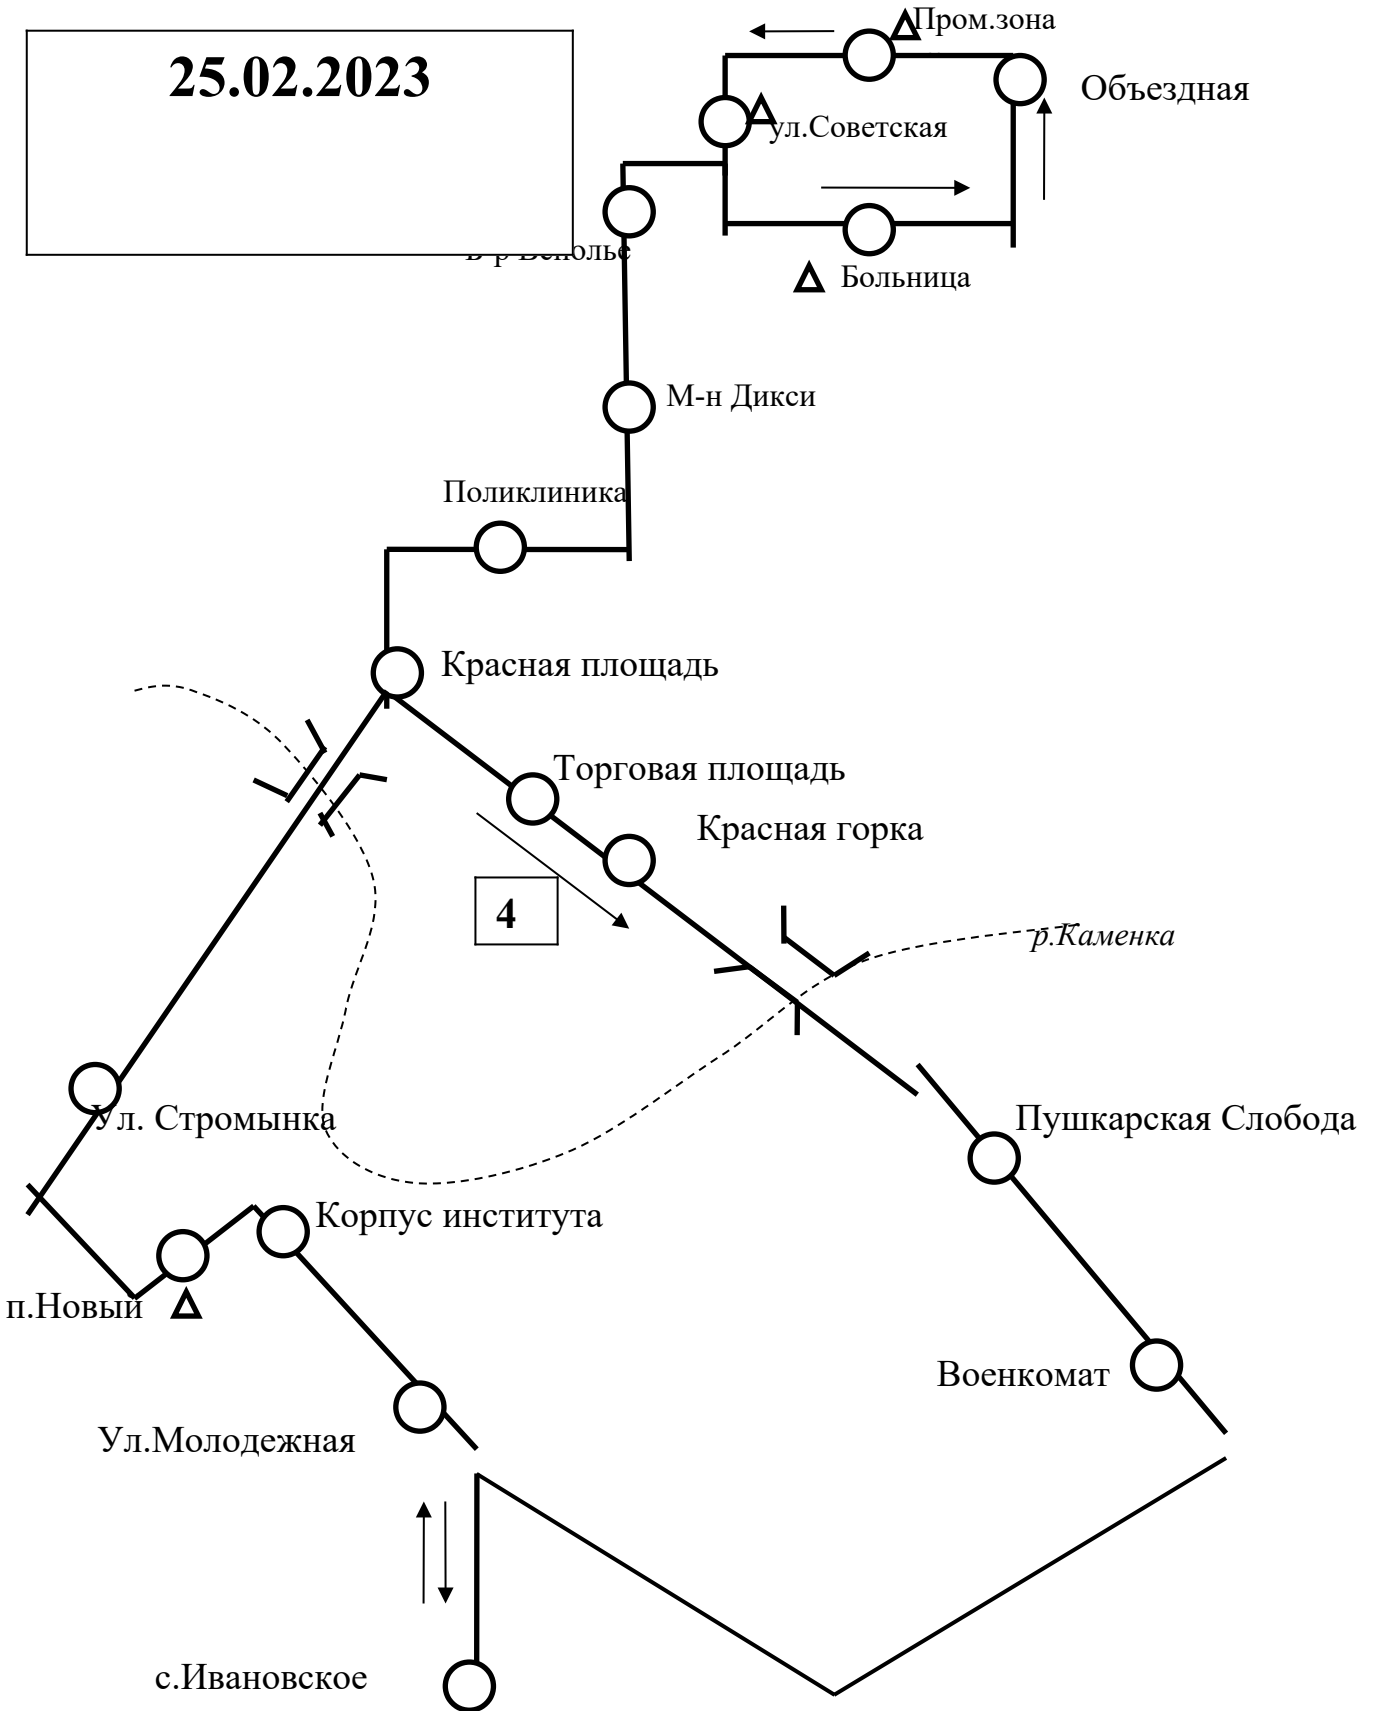

СХЕМА МАРШРУТА №4 ул. Толстого – ул. Советская

25.02.2023