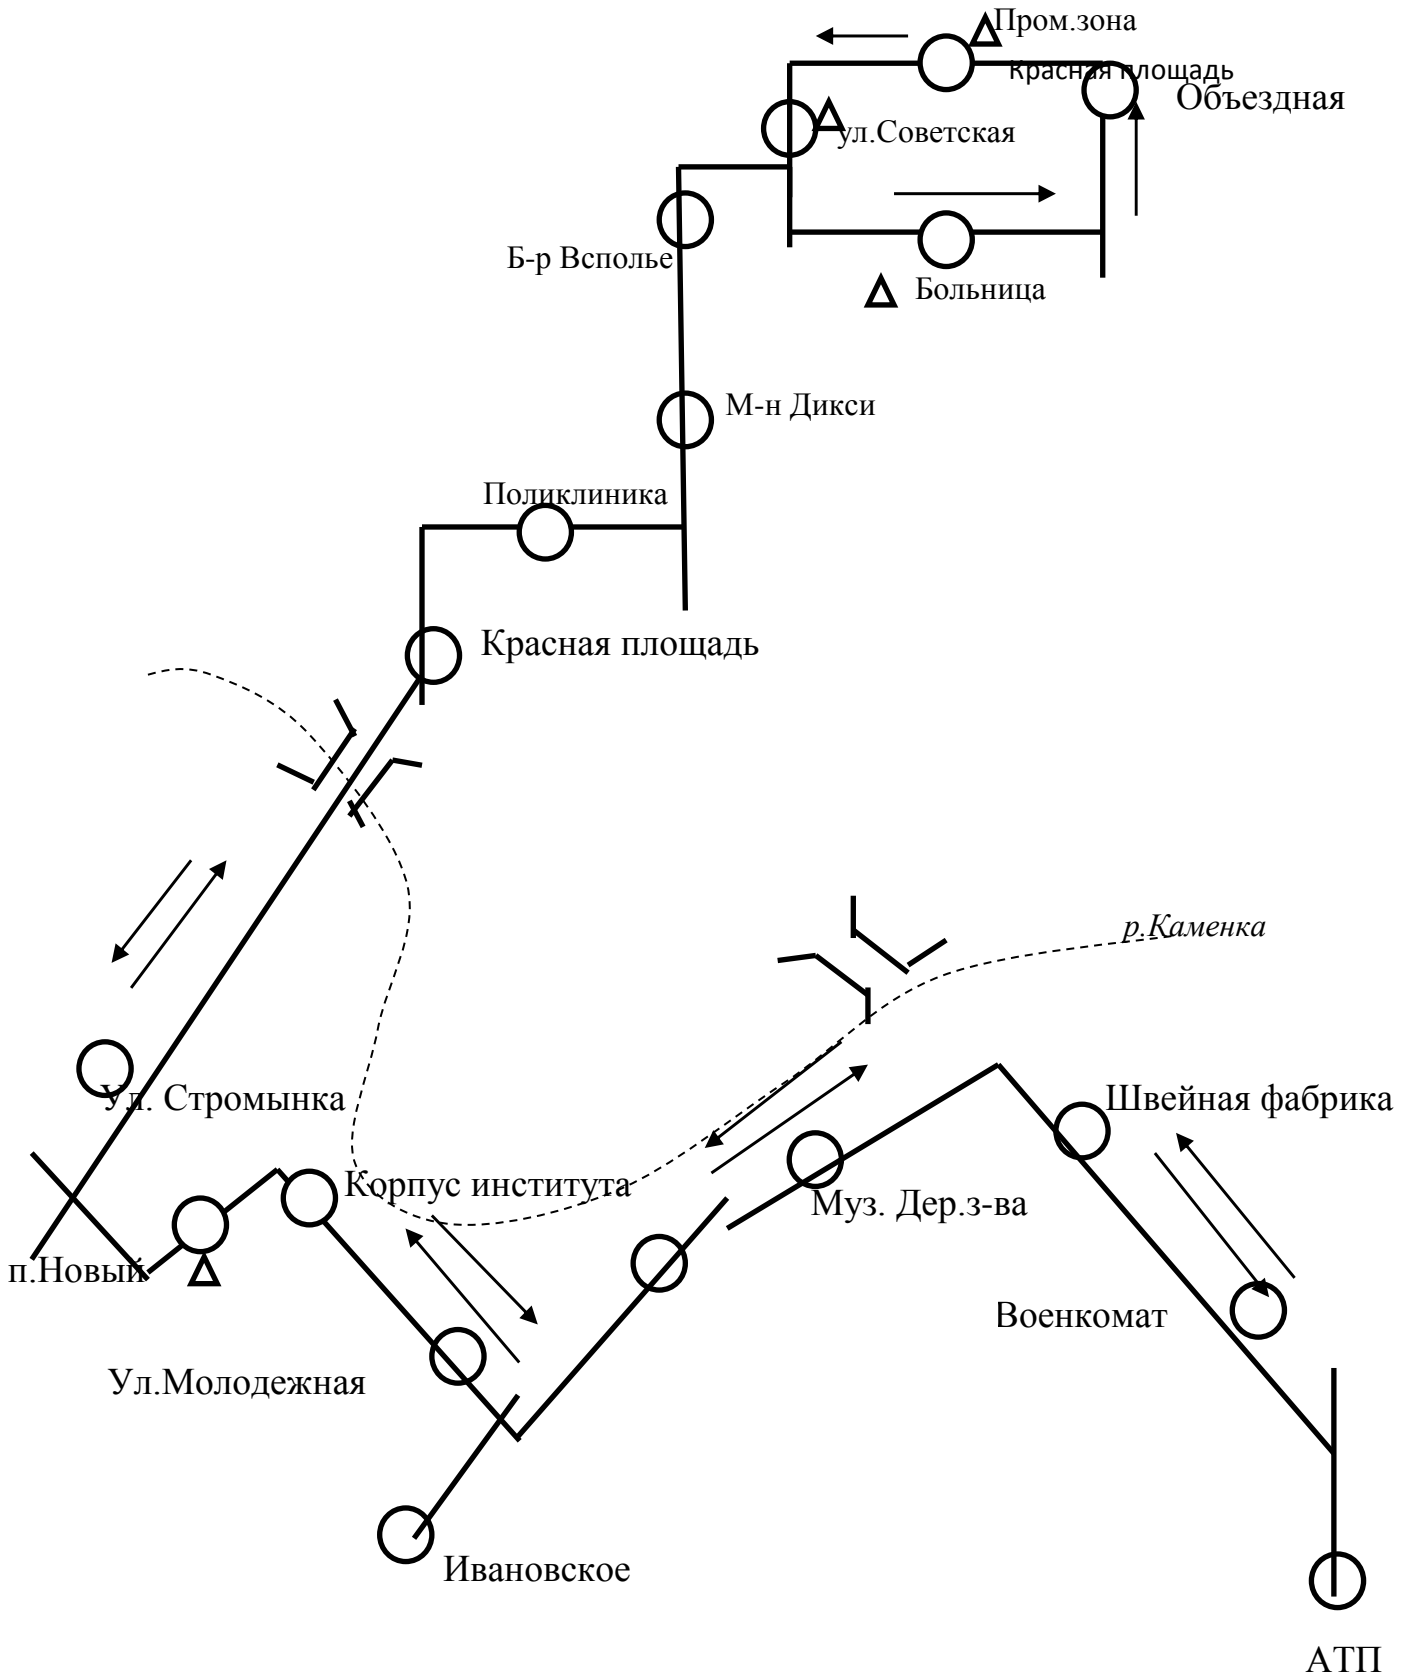

СХЕМА МАРШРУТА №1/4 АТП – ул. Советская (через п.Новый)

Маршрут №4/1 «АТП — ул.Советская (через п.Новый)»

АТП	П.Новый	Ул. Советская	П. Новый
6.45	7.00	7.15	7.30
7.15	7.30	7.45	8.00
7.45	8.00	8.15	8.30
8.15	8.30	8.45	9.00
8.45	9.00	9.15	9.30
9.15	9.30	9.45	10.00
9.45	10.00	10.15	10.30
10.15	10.30	10.45	11.00
10.45	11.00	11.15	11.30
11.15	11.30	11.45	12.00
11.45	12.00	12.15	12.30
12.15	12.30	12.45	13.00
12.45	13.00	13.15	13.30
13.15	13.30	13.45	14.00
13.45	14.00	14.15	14.30
14.15	14.30	14.45	15.00
14.45	15.00	15.15	15.30
15.15	15.30	15.45	16.00
15.45	16.00	16.15	16.30
16.15	16.30	16.45	17.00
16.45	17.00	17.15	17.30
17.15	17.30	17.45	18.00
17.45	18.00	18.15	18.30
18.15	18.30	18.45	19.00
18.45	19.00	19.15	19.30