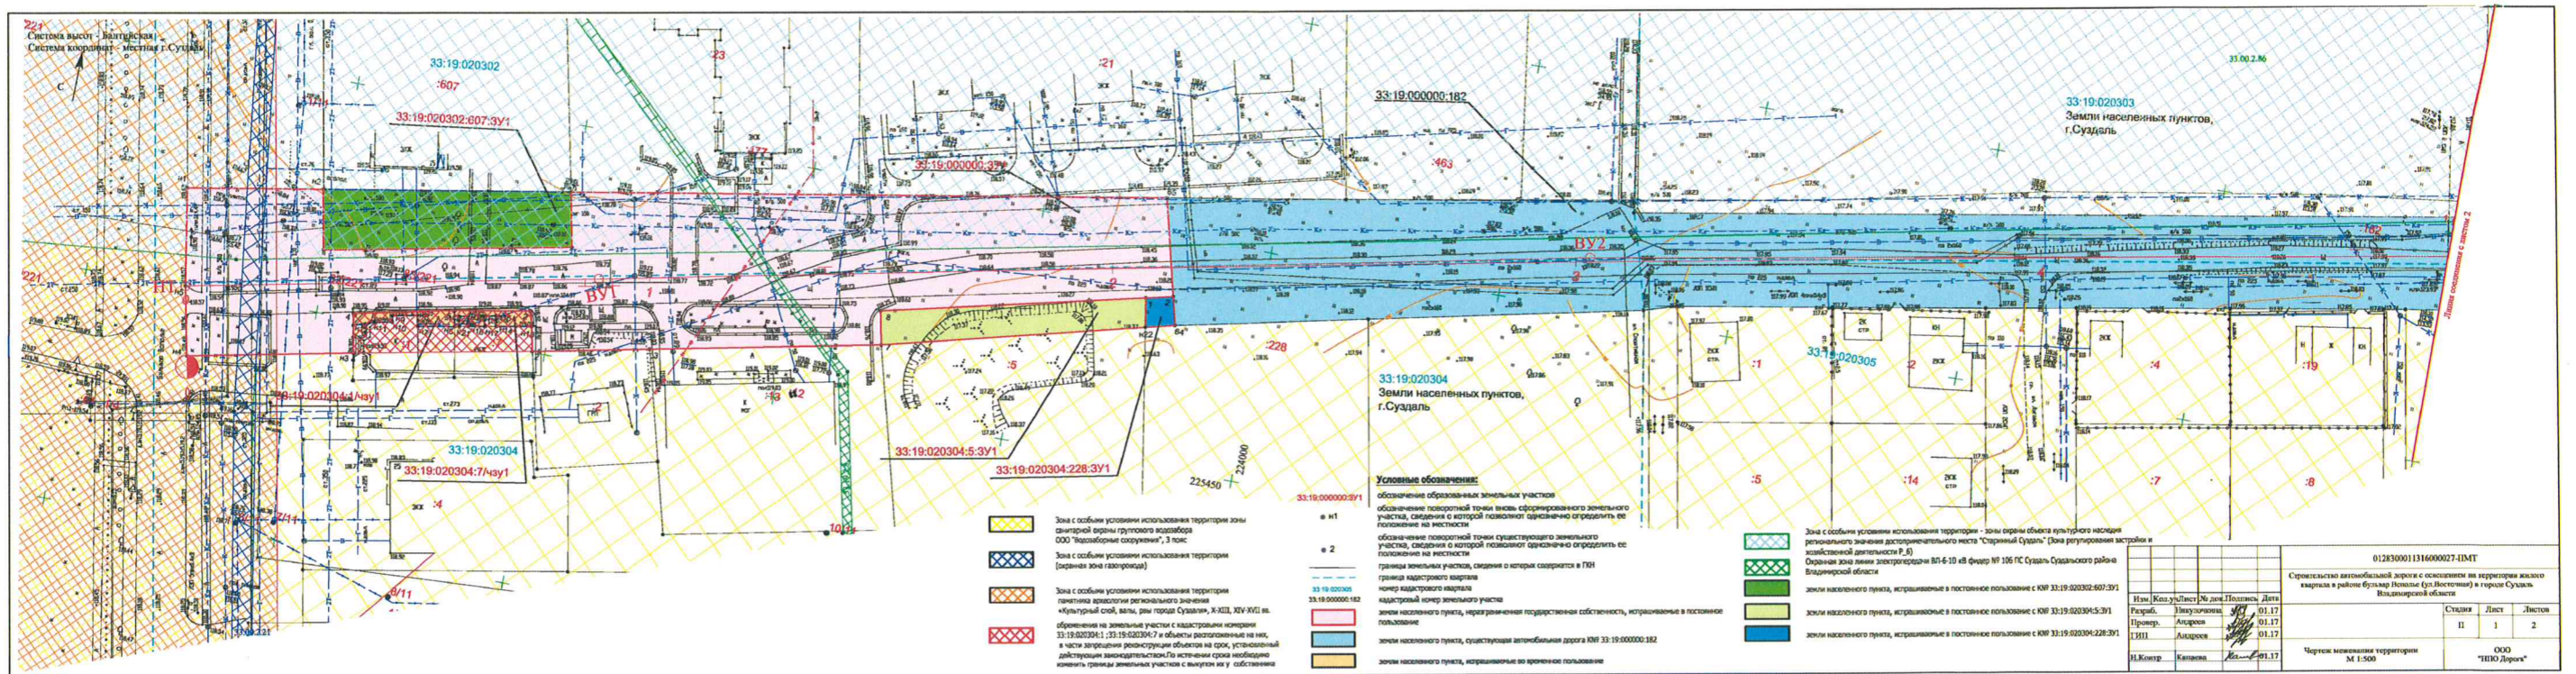

1. Утвердить проект планировки территории для размещения линейного объекта: Строительство автомобильной городской дороги с освещением на территории жилого квартала в районе б. Всполье (ул. Восточная) в городе Суздале Владимирской области (приложение 1).
2. Утвердить проект межевания территории для размещения линейного объекта: Строительство автомобильной городской дороги с освещением на территории жилого квартала в районе б. Всполье (ул. Восточная) в городе Суздале Владимирской области (приложение 2).
3. Опубликовать данное постановление на официальном сайте органов

Чертеж планировки территории  
Лист 2

Чертеж межевания территории  
Лист 1

Чертеж межевания территории  
Лист 2