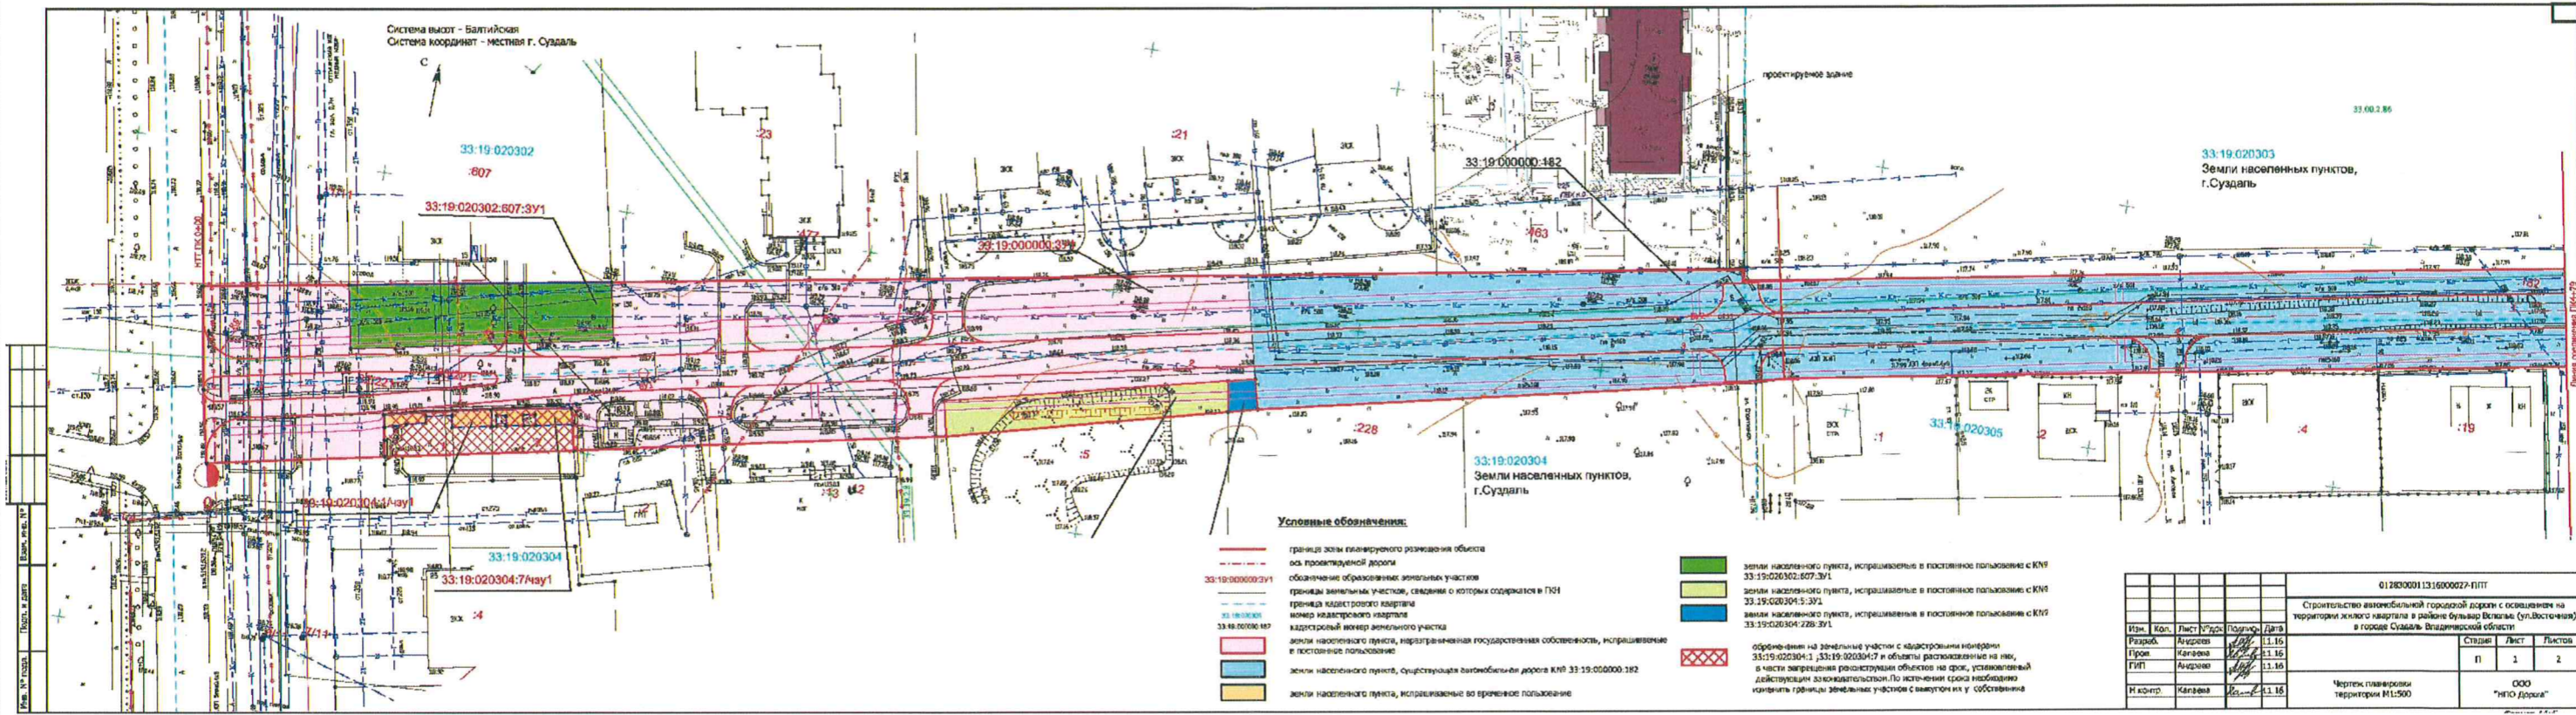

Чертеж планировки территории
Лист 1

				01:28:0001:13:16:00027-П/ПТ	
				Строительство автомобильной городской дороги с озеленением на территории жилого квартала в районе бульвара Вольный (Суздальский район) в городе Суздаль Владимирской области	
Изм.	Кол.	Лист	Город	Подпись	Дата
Разроб.	Авдеев	1	Суздаль	[Signature]	13.16
Проект.	Калашова	1	Суздаль	[Signature]	13.16
ГИП	Авдеев	1	Суздаль	[Signature]	13.16
И.контр.	Калашова	1	Суздаль	[Signature]	13.16
				Студия	Лист
				П	1 2
				ООО	Лист
				"НИО ДорСтрой"	Лист