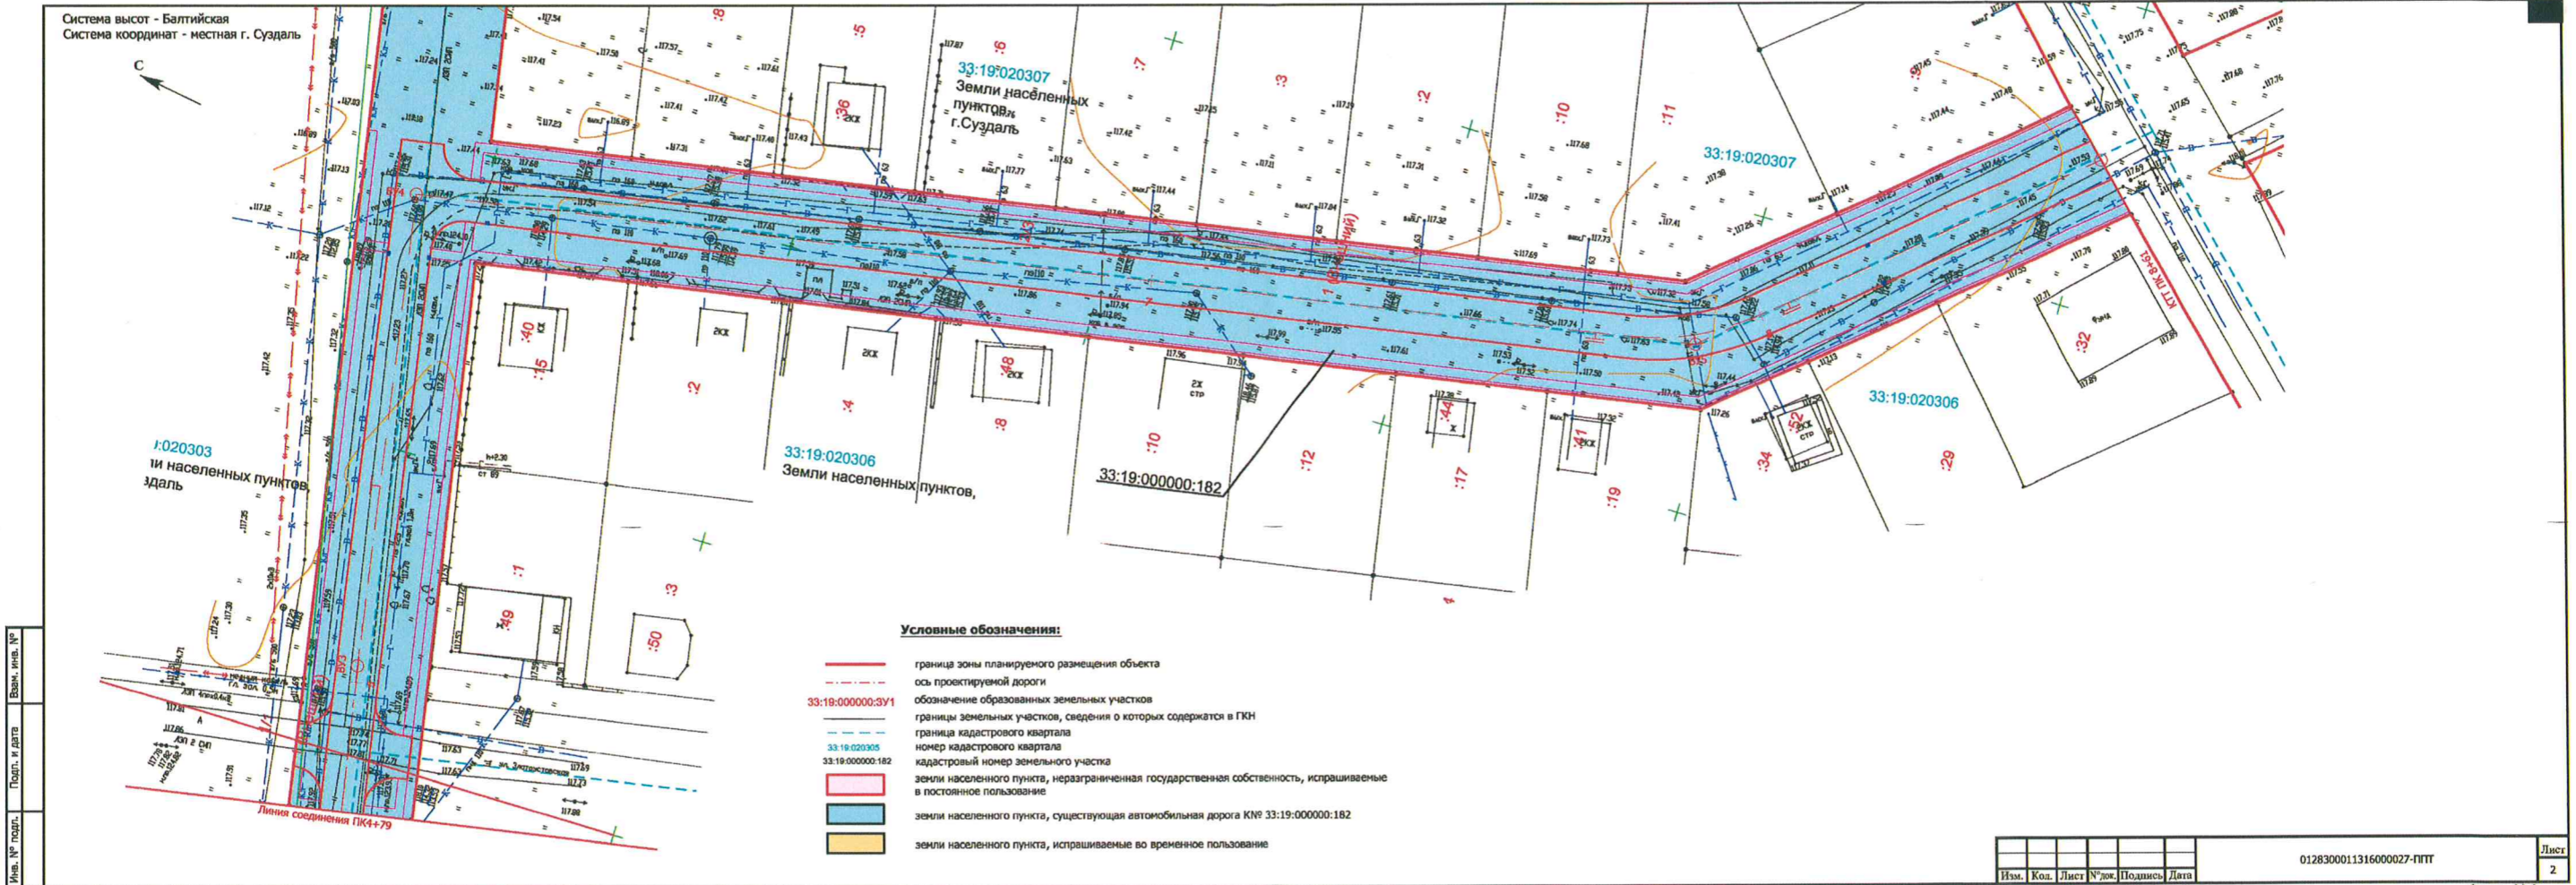

1. Утвердить проект планировки территории для размещения линейного объекта: Строительство автомобильной городской дороги с освещением на территории жилого квартала в районе б. Всполье (ул. Восточная) в городе Суздале Владимирской области (приложение 1).
2. Утвердить проект межевания территории для размещения линейного объекта: Строительство автомобильной городской дороги с освещением на территории жилого квартала в районе б. Всполье (ул. Восточная) в городе Суздале Владимирской области (приложение 2).
3. Опубликовать данное постановление на официальном сайте органов

Чертеж планировки территории  
Лист 2

Чертеж межевания территории  
Лист 1

Чертеж межевания территории  
Лист 2